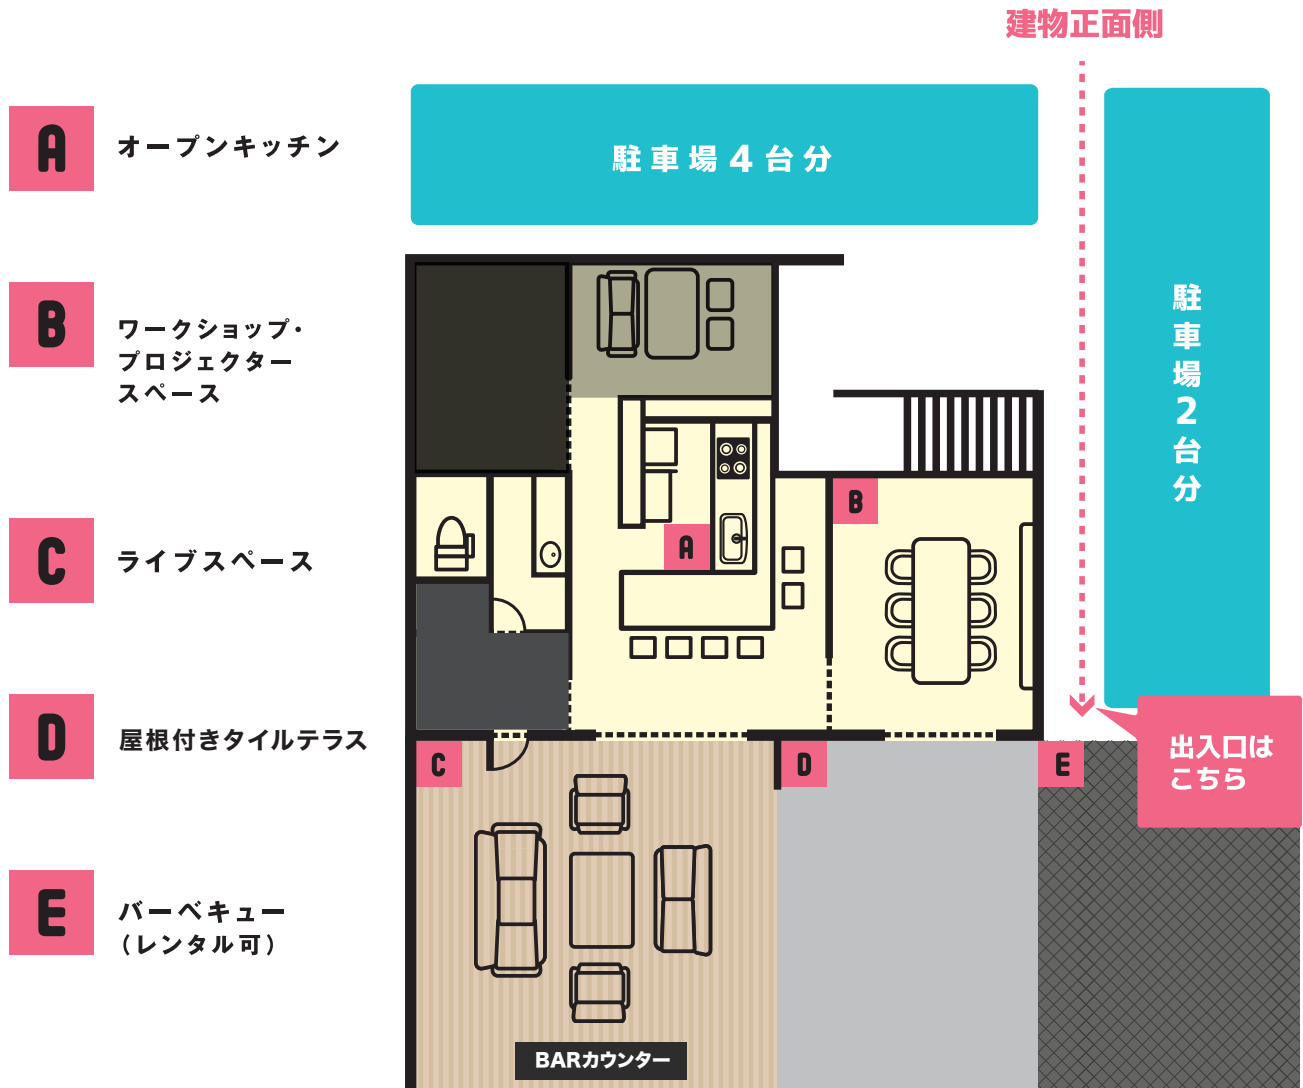

KOMINE FARM FLOOR GUIDE

小峰農園フロアガイド

「共に育つ」ワクワクがいっぱい！楽しいことし続けます

小峰農園
KOMINE FARM

〒331-0065 埼玉県さいたま市西区二ツ宮723-1Phone : 048-788-1637

📍カーナビには「さいたま市西区二ツ宮730-1」でご入力ください。到着場所は斜め向かい場所の建物になります

アクセス：□大宮駅よりクルマで15分 □指扇駅よりクルマで7分、バイクで5分