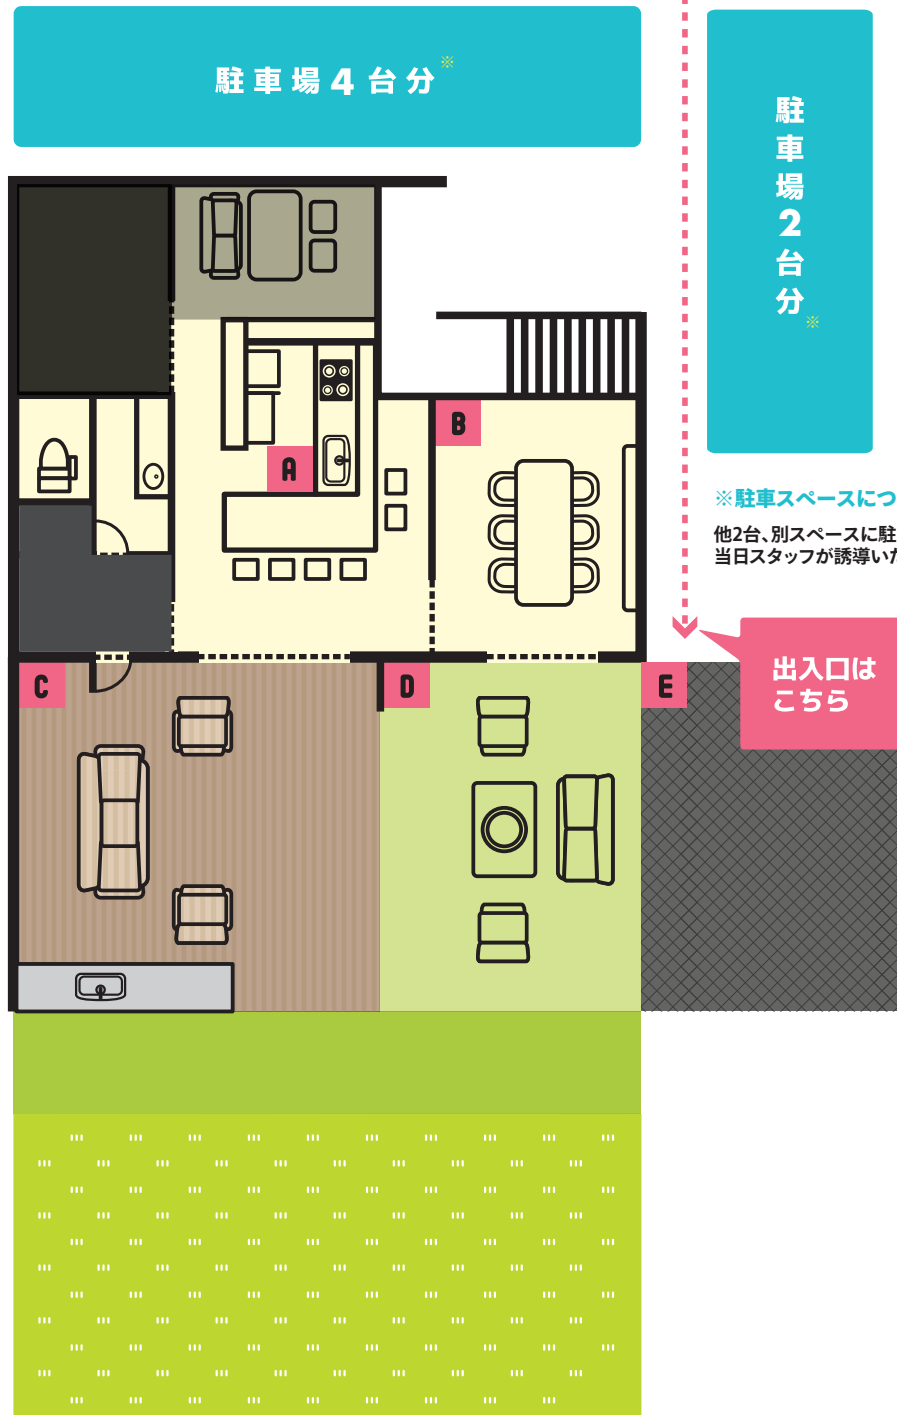

KOMINE FARM FLOOR GUIDE

小峰農園フロアガイド

建物正面側

A オープンキッチン

B ワークショップ・
プロジェクター
スペース

C ライブスペース

D 芝生 (暖炉)

E バーベキュー
(レンタル可)

「共に育つ」ワクワクがいっぱい！楽しいことし続けます

小峰農園
KOMINE FARM

〒331-0065 埼玉県さいたま市西区二ツ宮723-1 Phone : 048-788-1637

📍カーナビには「さいたま市西区二ツ宮730-1」でご入力ください。到着場所は斜め向かい場所の建物になります

アクセス：□大宮駅よりクルマで15分 □指扇駅よりクルマで7分、バイクで5分

□新宿～大宮31分 □東京～大宮35分 □横浜～大宮68分